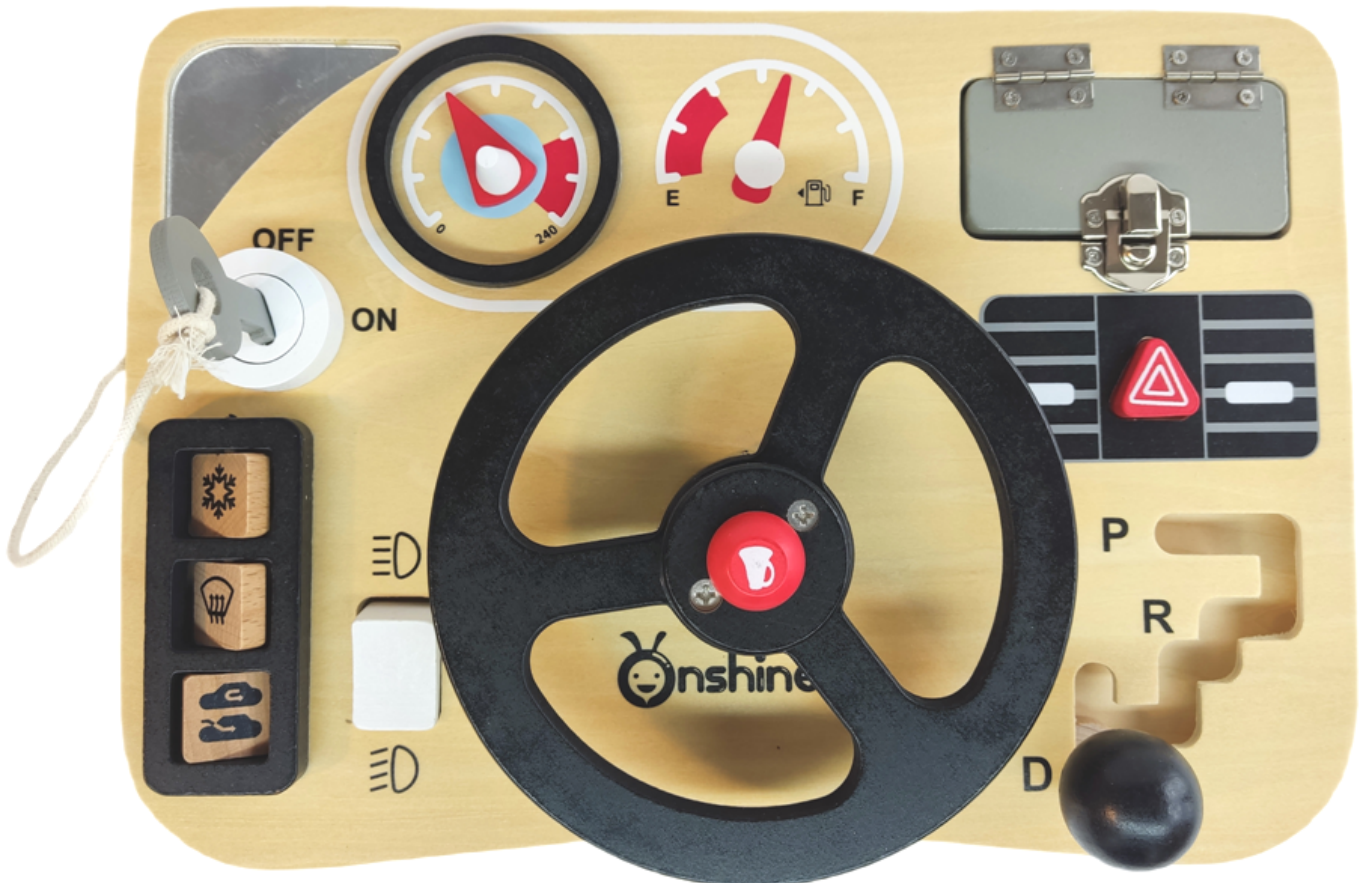

Link do produktu: <https://sprito.pl/drewniany-symulator-jazdy-dla-dzieci-tablica-tnwx-2587-p-2909.html>

Drewniany symulator jazdy dla dzieci Tablica TNWX-2587

Cena	99,90 zł
Dostępność	Dostępny
Czas wysyłki	24 godziny
Numer katalogowy	2909
Producent	Ramiz

Opis produktu

DREwniany SYMULATOR JAZDY Model : TNWX-2587

Towar fabrycznie nowy
Pochodzi z polskiej dystrybucji
Szybka dostawa

Ta urocza drewniana tablica symulatora jazdy została zaprojektowana specjalnie dla najmłodszych kierowców,

Kierownica: Wyposażona w realistyczną kierownicę, która pozwala dziecku poczuć się jak prawdziwy kierowca.
Zmianianie Biegów: Dziecko może przechodzić między biegami, ucząc się podstawowych pojęć związanych z jazdą.

Imitacja Liczników: Symulator posiada kolorowe i atrakcyjne liczniki

Przełącznik Światel: Dzięki przełącznikowi światel, dziecko może udawać, że włącza i wyłącza światła pojazdu.

Drewniane Przyciski: Dodatkowe drewniane przyciski i elementy dają dodatkową frajdę podczas zabawy.