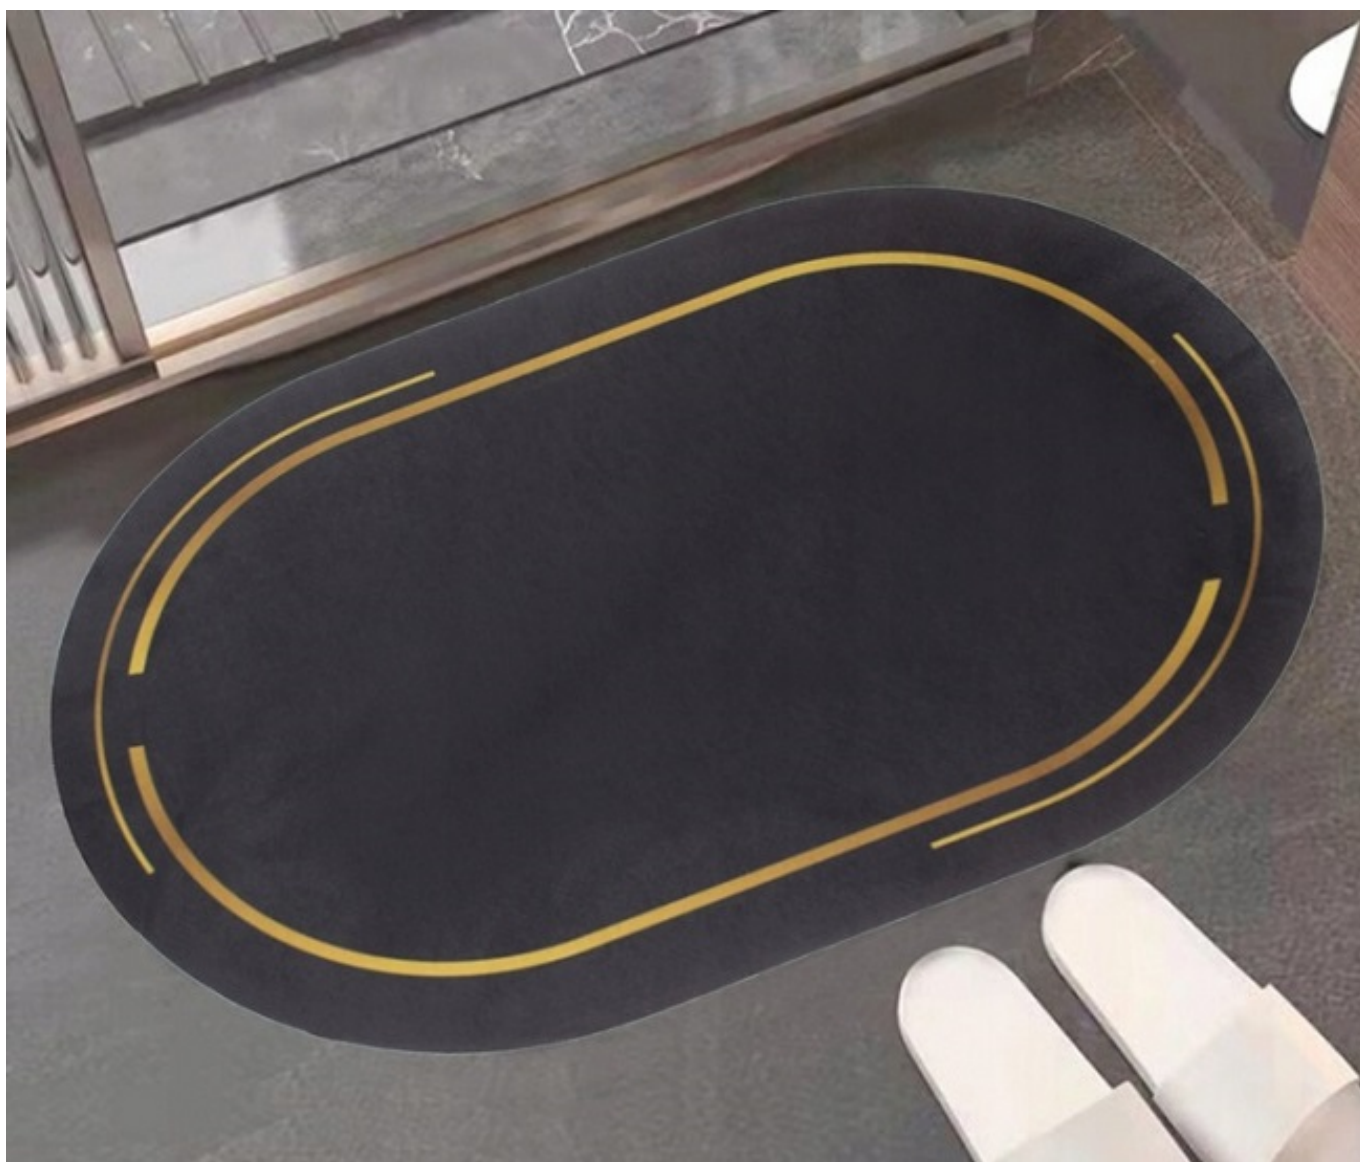

Opis produktu

DYWANIK ŁAZIENKOWY ARTNICO M1423 - 80x50 cm

**Towar fabrycznie nowy !
Pochodzi z polskiej dystrybucji !
Szybka dostawa !**

W łazience najczęściej spotykamy się z plamami i kleksami wody, które powstają w wyniku kąpieli, mycia rąk czy prania odzieży. Owalna mata łazienkowa Artnico to ciekawy dodatek do łazienki z którym pozbędziesz się pozostałości wody na powierzchni. Wilgoć zmagazynowana w porach tej wysoce chłonnej maty, szybko odparowuje i jest odporna na pleśń. To przede wszystkim zwiększa bezpieczeństwo i zapobiega poślizgnięciu się.

Superchłonna mata podłogowa wykonana jest z wysokiej jakości materiału (mikrofibra, poliester, pianka, kauczuk naturalny). Ten materiał charakteryzuje wyjątkowa miękkość, jest wygodny i przyjazny dla skóry. Mata świetnie wygląda na podłodze, dopasowuje się do niej i nie podwija się.

Powierzchnia jest ANTYPOŚLIZGOWA - antypoślizgowa tekstura na spodzie i powierzchnia zapobiegająca ślizganiu się stóp.

Tego typu dodatek sprawdzi się nie tylko w łazience: pod prysznicem, przy wannie ale też w kuchni i wszędzie tam, gdzie podłoga narażona jest na ochłapanie wodą np. w wiatrołapie, pralni.

Chłonna mata o grubości 2 mm przyjęła prosty i modny wzór o stonowanych kolorach, zatem idealnie wkomponuje się w każdą przestrzeń. Elegancki dywanik łazienkowy jest nie tylko praktyczny i świetnie się prezentuje, ale także można go zwinąć i przechowywać, zapewniając większy komfort. Doskonale współgra z różnymi stylami łazienek, dodając im nieco luksusowego feelingu.