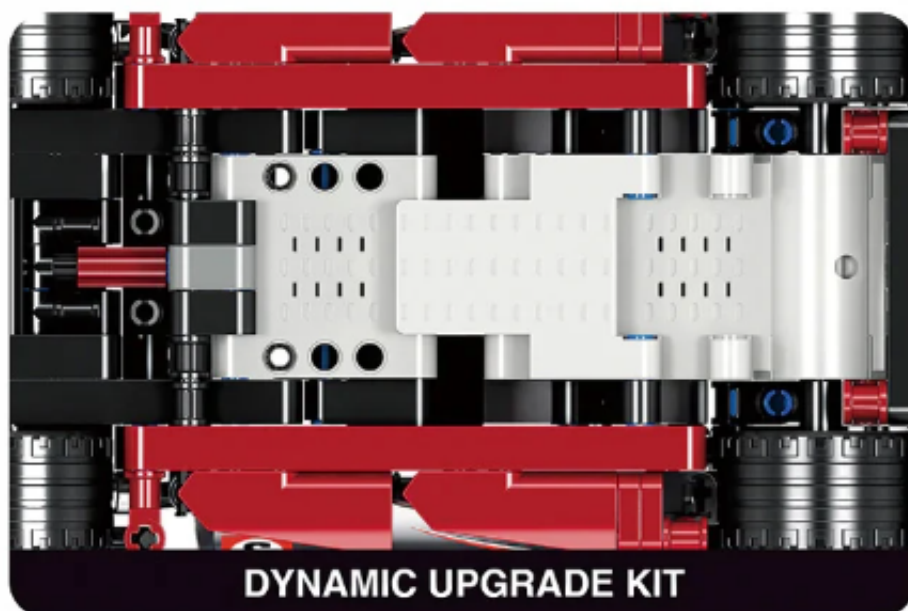

#### **ZESTAW KŁOCKÓW - AUTO SPORTOWE ZDALNIESTEROWANE Model :FF10036**

**Towar fabrycznie nowy !  
Pochodzi z polskiej dystrybucji !  
Szybka dostawa !**

Zestaw 585 klocków konstrukcyjnych do samodzielnej budowy czarnego samochodu sportowego z funkcją zdalnego sterowania. Zabawka przeznaczona dla dzieci od 6-go roku życia. Klocki i elementy autka wykonane zostały z wysokiej jakości tworzywa sztucznego. Auto posiada ruchome elementy, jak otwierane drzwi.

Samochód steruje się zdalnie za pomocą pilota RC z zestawu lub dedykowanej aplikacji mobilnej. Pilot działa na niezawodnej częstotliwości 2,4 GHz. W zestawie dołączono instrukcję obrazkową. Układanie klocków konstrukcyjnych rozwija u dzieci zdolności manualne, wyobraźnię przestrzenną i cierpliwość. Autko zasilane jest akumulatorem 7,4V (w zestawie), pilot jest zasilany bateriami 2 x AAA 1,5V (brak w zestawie).

**Dane techniczne :**

- zestaw 585 klocków konstrukcyjnych
- zdalne sterowanie we wszystkich kierunkach (przód-tył-prawo-lewo), za pomocą pilota RC lub aplikacji mobilnej
  - pilot działa na częstotliwości 2,4 GHz
  - ręcznie otwierane drzwi
- wierne odwzorowanie prawdziwego samochodu
  - przeznaczony dla dzieci od 6-go roku życia
- możliwość ozdobienia auta naklejkami z zestawu
  - instrukcja obrazkowa w zestawie